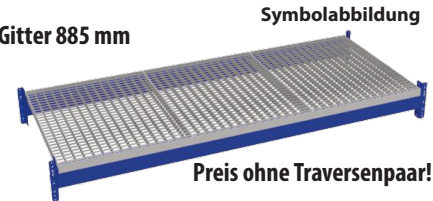

Palettentraverse

- Pulverbeschichtet RAL 3000 feuerrot
- Inkl. 2 Sicherungshaken gegen unbeabsichtigtes Ausheben
- Die angegebenen Traglasten gelten bei gleichmässig verteilter Last

Länge mm	max. Fachlast/ Paar kg	Profilhöhe mm	Bestell-Nr.	Preis CHF
1800	2800	90	EBPT180822	69.00
2700	3000	120	EBPT271233	123.00
3500	3700	150	EBPT361225	162.00

Gitterrostebene für Palettentraverse

- Maschenweite 48x93 mm, verzinkt
- Tragkraft 500 kg pro Gitter
- Tiefe 1000 mm, Breite pro Gitter 885 mm
- Einfaches Auflegen der Gitter auf die Traversen

Symbolabbildung

Preis ohne Traversenpaar!

Breite mm	Anzahl Gitter	Bestell-Nr.	Preis CHF
1800	2	EBPT1800	196.00
2700	3	EBPT2700	294.00
3500	4	EBPT3600	392.00

Stützrahmen

- Tiefe 1000 mm
- Pulverbeschichtet RAL 5010 enzianblau
- Traversen höhenverstellbar im Raster von 50 mm
- Rahmentragkraft 10'200 kg