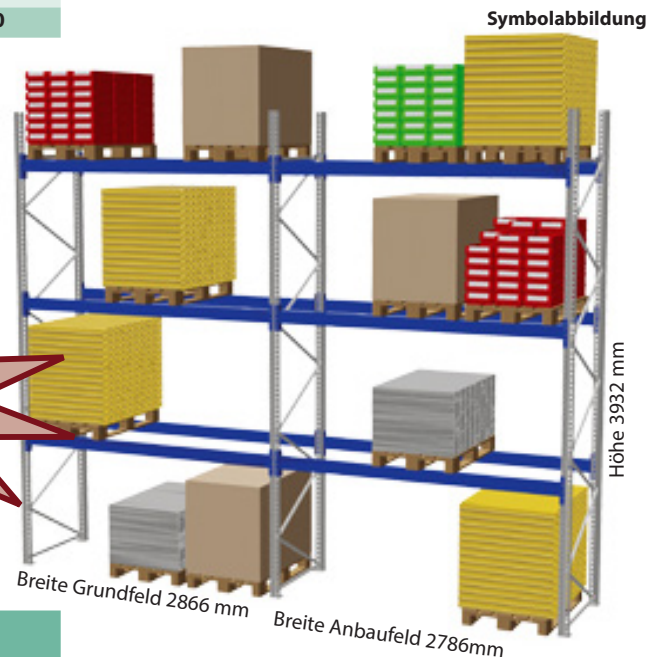

Symbolabbildung

Höhe 3932 mm

Grund- und Anbaufeld
Breite: 5652 mm
Tiefe: 1000 mm

BESTELLCOUPON

TEL. 062 923 00 41

INFO@CRISOL.CH

CRISOL Holding GmbH, Bützbergstrasse 2, CH-4912 Aarwangen / Senden Sie mir folgende Artikel:

Absender: