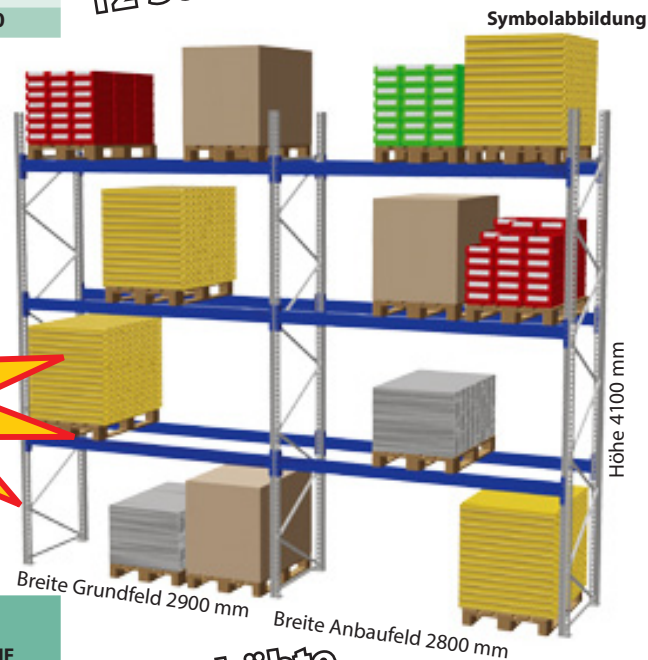

Die angegebene maximale Last gilt bei gleichmässig verteilter Last.

Fachlast 3180 kg

**Aktionspreis
 CHF 884.-
 komplett wie Bild
 Art. EV18**

Höhe mm	Grundregal		Anbauregal	
	Bestell-Nr.	Preis CHF	Bestell-Nr.	Preis CHF
2000	EVG201133	492.00	EVA201133	392.00
2500	EVG251133	594.00	EVA251133	443.00
3000	EVG301133	622.00	EVA301133	457.00
3600	EVG351133	642.00	EVA351133	467.00

**NEU: Erhöhte
 Rahmentragkraft
 12'300 kg**
 Grund- und Anbaufeld
 Breite: 5700 mm
 Tiefe: 1100 mm

Palettenregal EvoPal mit 3 Traversenebenen

- Stützenrahmen sendzimirverzinkt
- Traversen pulverbeschichtet RAL 7035 Lichtgrau
- inkl. Montagematerial
- Palettengewicht 1060 kg, Feldlast 12'300 kg

Die angegebene maximale Last gilt bei gleichmässig verteilter Last.

Fachlast 3180 kg

**Aktionspreis
 CHF 1464.-
 komplett wie Bild
 Art. EV24**

Höhe mm	Grundregal		Anbauregal	
	Bestell-Nr.	Preis CHF	Bestell-Nr.	Preis CHF
4100	EVG401133	830.00	EVA401133	634.00
4600	EVG451133	864.00	EVA451133	651.00
5600	EVG501133	948.00	EVA501133	693.00
6100	EVG551133	1036.00	EVA551133	737.00

**NEU: Erhöhte
 Rahmentragkraft
 12'300 kg**
 Grund- und Anbaufeld
 Breite: 5700 mm
 Tiefe: 1100 mm

FAXBESTELLNUMMER 062 919 50 71

CRISOL Holding GmbH, Bützbergstrasse 2, CH-4912 Aarwangen / Senden Sie mir folgende Artikel: