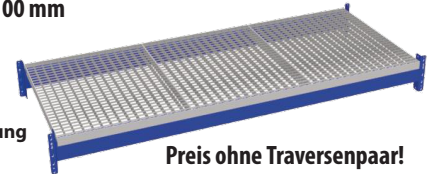

Gitterrostebene für Palettentraverse

- Maschenweite 33x66 mm
- feuerverzinkt
- Gitterrostsegment Tiefe 1100 mm
- Höhe 50 mm

Symbolabbildung

Preis ohne Traversenpaar!

Breite mm	max. Traglast/ Ebene kg	Bestell-Nr.	Preis CHF
1850	2000	EVPTGR1118	237.00 *
2700	3000	EVPTGR1127	357.00 *
3600	4000	EVPTGR1136	475.00 *

Stützrahmen

**NEU: Erhöhte
Rahmentragkraft
12'300 kg**

- Tiefe 1100 mm
- sendzimirverzinkt
- Traversen höhenverstellbar im Raster von 50 mm
- inkl. Befestigungsmaterial und 2 Stk. Unterlegsbleche

Profilbreite 100 mm, max. Feldlast 12'300 kg